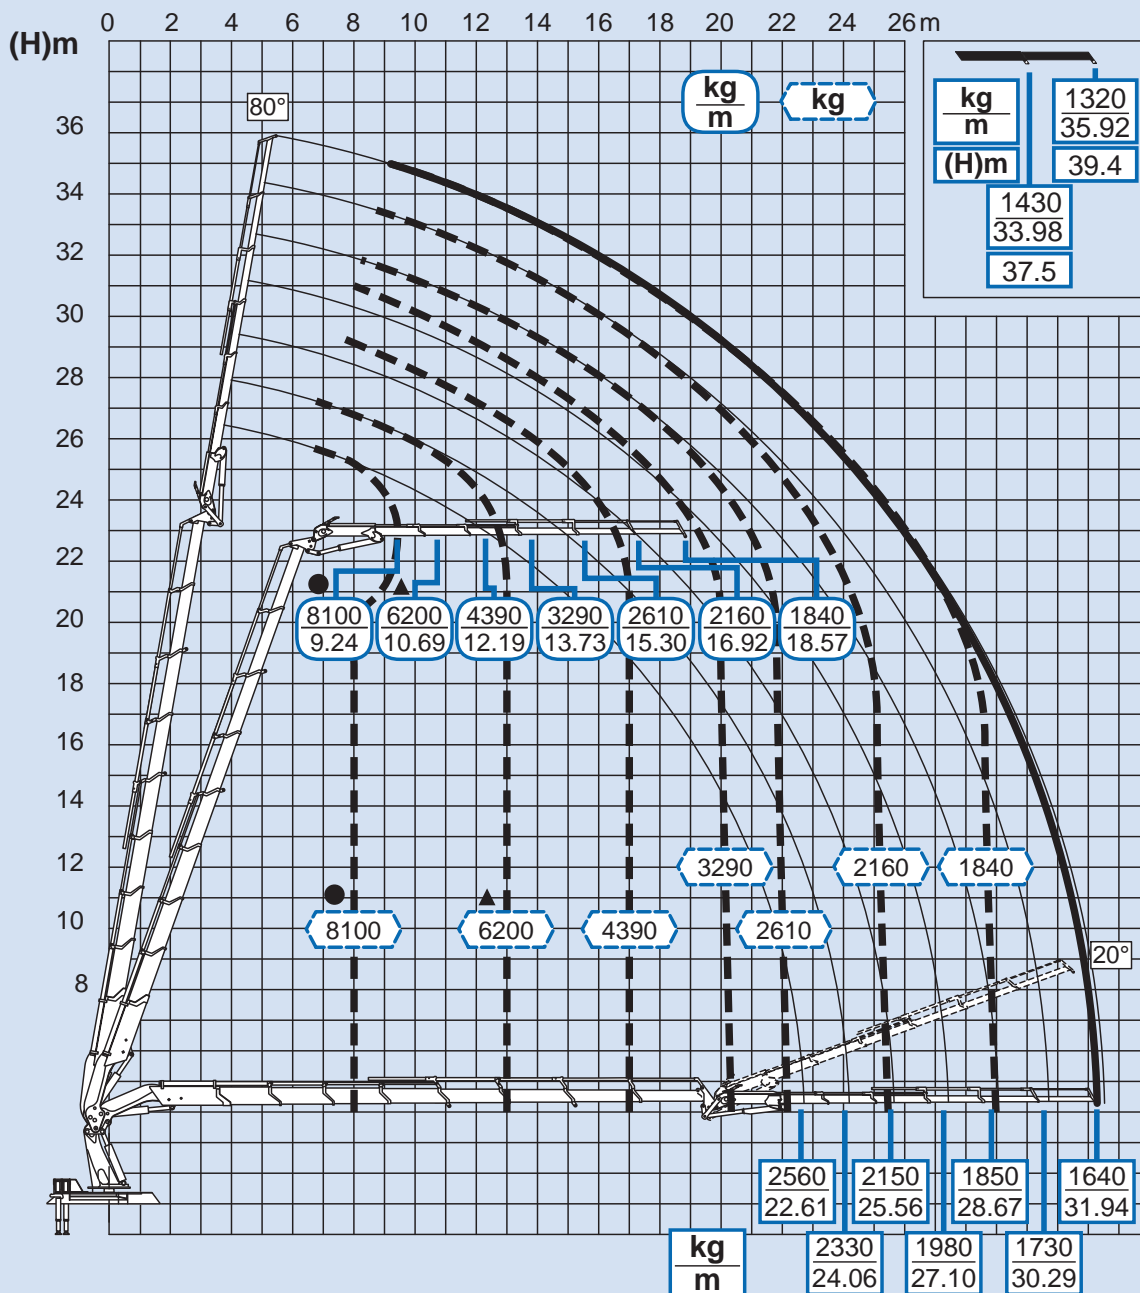

8S + JIB 6S heavy duty

JIB400E

Per note generali e simbologia fare riferimento alla scheda: - For general notes and symbols, pls. refer to the schedule: - Pour notes générales et symboles, veuillez Vs. référer à la fiche: - Mit Bezug auf die allgemeinen Anmerkungen und die Symbolik, beziehen Sie sich bitte auf Blatt: - Para notas generales y simbología referirse a la ficha: - Voor algemene opmerkingen en symbolen, A.U.B Raadpleeg het schema: DP5L037